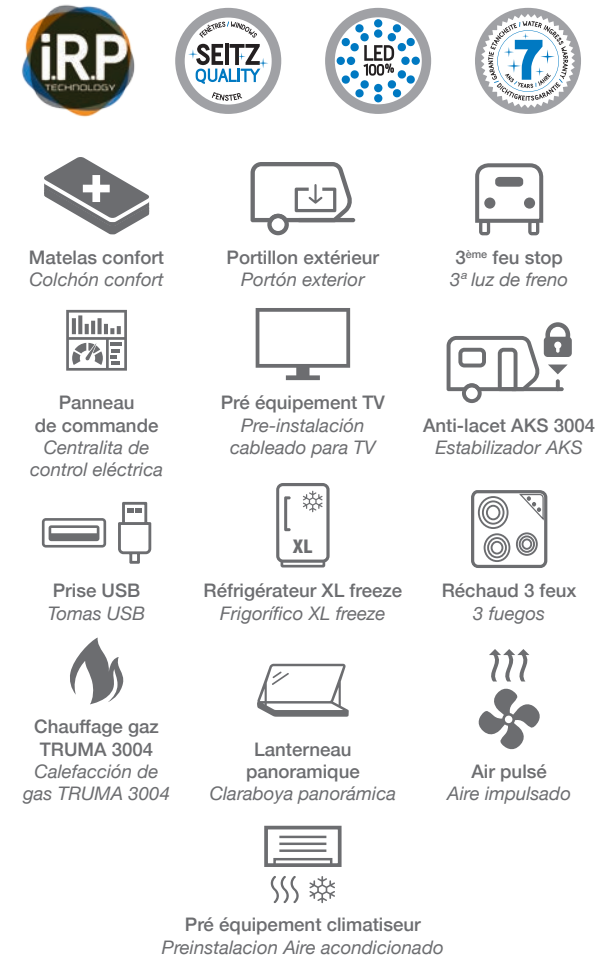

○ ÉQUIPEMENTS / EQUIPAMIENTO