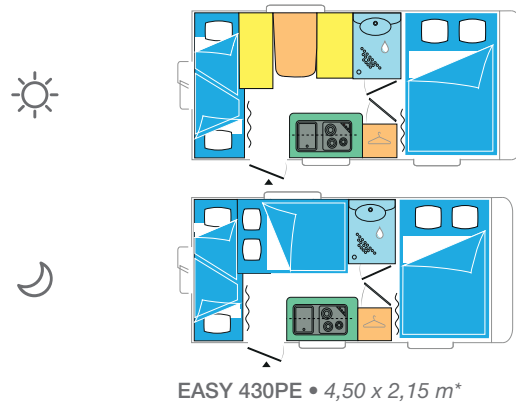

Sterckeman lanza al mercado su nueva gama EASY, accesible a todos, disfruta de sus vacaciones con todo el equipo estándar requisito.

○ IMPLANTATIONS / DISTRIBUCIÓN

EASY 340CP • 3,30 x 1,95 m

EASY 390CP • 4,00 x 1,95 m

EASY 430PE • 4,50 x 2,15 m*

EASY 496 PE • 5,00 x 2,15 m

*Selon pays. Según el país.

Legend for floor plan colors and symbols:

- Yellow circle: Salon / Salón
- Blue circle: Couchage / Camas
- Light blue circle: Toilettes / Cuarto de aseo
- Green circle: Cuisine / Cocina
- Orange circle: Rangements / Almacenimiento
- Sun icon: Jour / Día
- Moon icon: Nuit / Noche