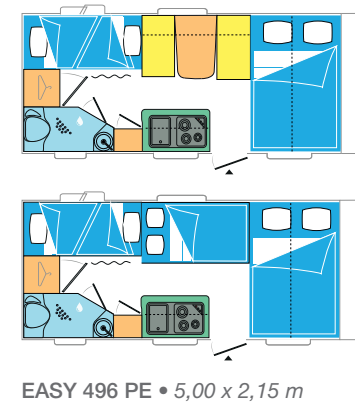

EASY 496 PE • 5,00 x 2,15 m

*Selon pays. Según el país.

Legend for floor plan colors and symbols:

- Yellow circle: Salon / Salón
- Blue circle: Couchage / Camas
- Light blue circle: Toilettes / Cuarto de aseo
- Green circle: Cuisine / Cocina
- Orange circle: Rangements / Almacenimiento
- Sun icon: Jour / Día
- Moon icon: Nuit / Noche

○ ÉQUIPEMENTS / EQUIPAMIENTO

Equipment icons and descriptions:

- XPS QUALITY ISOLERING (Insulation)
- LED 100% (Lighting)
- 7 YEARS WARRANTY (Durability)
- Matelas confort / Colchón confort (Comfort mattress)
- Réchaud 3 feux / 3 fuegos (3-burner stove)