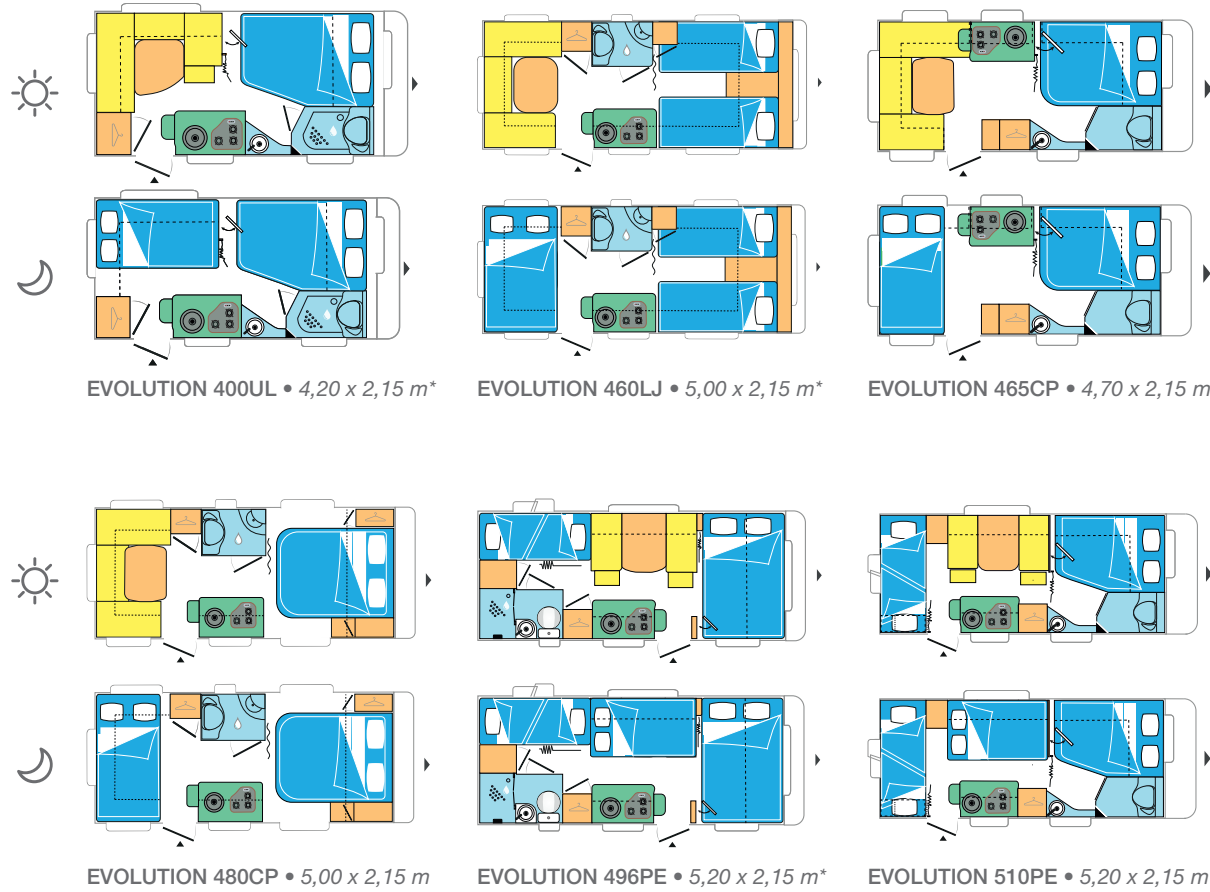

○ IMPLANTATIONS / DISTRIBUCIÓN

*Selon pays. Según el país.