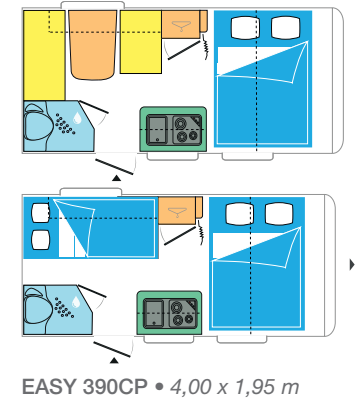

Sterckeman lanza al mercado su nueva gama EASY, accesible a todos, disfruta de sus vacaciones con todo el equipo estándar requisito.

○ IMPLANTATIONS / DISTRIBUCIÓN

EASY 340CP • 3,30 x 1,95 m

EASY 390CP • 4,00 x 1,95 m