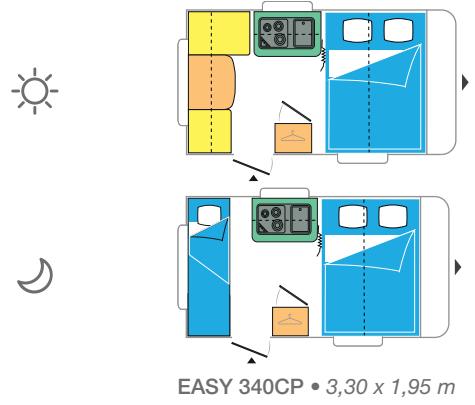

Sterckeman lanza al mercado su nueva gama EASY, accesible a todos, disfruta de sus vacaciones con todo el equipo estándar requisito.

○ IMPLANTATIONS / DISTRIBUCIÓN

EASY 340CP • 3,30 x 1,95 m

EASY 390CP • 4,00 x 1,95 m