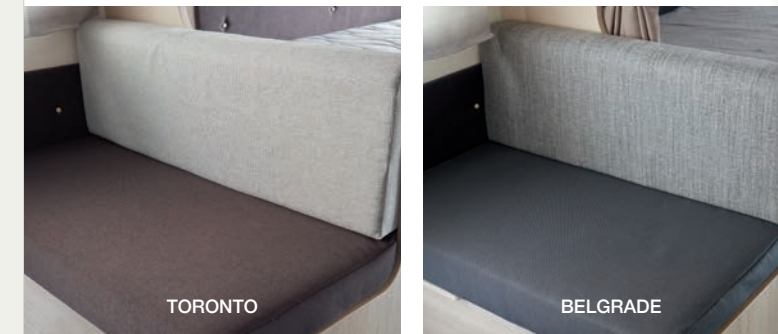

○ AMBIANCES INTÉRIEURES / LOS TEJIDOS

IMPLANTATIONS
ÉQUIPEMENTS
DISTRIBUCIÓN
EQUIPAMIENTO

Starlett

La gamme STARLETT a bénéficié d'un relooking complet de son extérieur. Une nouvelle décoration, une face arrière repensée et des lignes plus harmonieuses rendant toujours plus moderne cet incontournable du marché. Elle garde cependant ses principaux atouts qui ont fait sa renommée : sa légèreté, sa maniabilité et ses équipements au choix.

La gama STARLETT ha beneficiado de re-Looking completo de su exterior. Una nueva decoración, una nueva trasera re-estudiado con líneas más modernas creando una armonía perfecta, convirtiéndose un indispensable en el mercado. La gama mantiene sus principales ventajas que representa su fama: ligera, fácil de remolcar y su equipo posible.