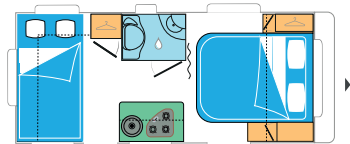

Su elegancia y su comodidad le abre al mundo. Viajar en las mejores condiciones gracias a su ALIZÉ TREND.

○ IMPLANTATIONS / DISTRIBUCIÓN

ALIZÉ TREND 460LJ • 5,00 x 2,15 m

ALIZÉ TREND 475CP • 5,00 x 2,15 m

ALIZÉ TREND 480CP • 5,00 x 2,15 m

ALIZÉ TREND 530PE • 5,60 x 2,15 m

Salon
Salòn

Couchage
Camas

Toilettes
Cuarto de aseo

Cuisine
Cocina

Rangements
Almacenimiento

Jour
Día