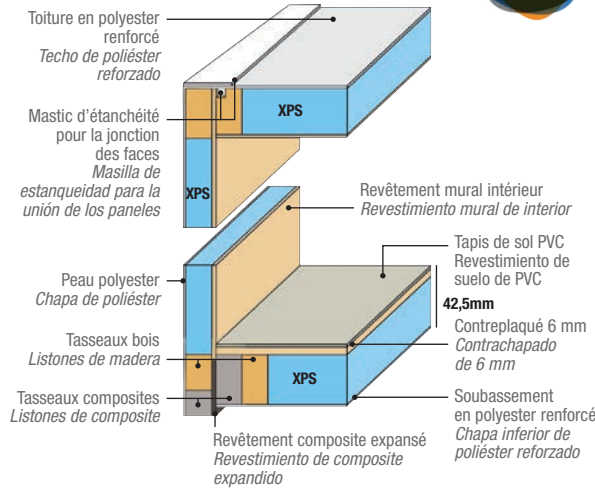

VEHÍCULOS GARANTIZADOS 7 AÑOS*

Nuestras caravanas** están equipadas con una tecnología de fabricación llamada IRP. IRP garantiza un alto nivel de fabricación para disponer de un **Aislamiento** óptimo, una **Resistencia** multiplicada y una **Protección** reforzada.

- El aislante XPS, una espuma extra firme, con alto poder aislante acústico y térmico.
- Alianza madera/composite eficiente, que refuerza la estructura de nuestras paredes y suelo, que refuerza la estructura de nuestras paredes y suelo, asociando la longevidad del composite a la resistencia excepcional de la madera maciza.
- Protección chapa de poliéster, más resistente a las rayadas, los pequeños golpes, la grava, los hidrocarburos, los ultravioletas y a la intemperie en general.

Plus d'informations sur sterckeman-caravanes.fr / Más información: sterckeman-caravanas.es

*Sous réserve d'un contrôle annuel chez un partenaire agréé. En reserva del control anual de su distribuidor oficial.

**Modèles STARLETT avec Pack Comfort, modèles EVOLUTION, ALIZÉ EVASION & ALIZÉ TREND. Modelos STARLETT Pack Comfort, modelos EVOLUTION, ALIZÉ EVASION & ALIZÉ TREND.